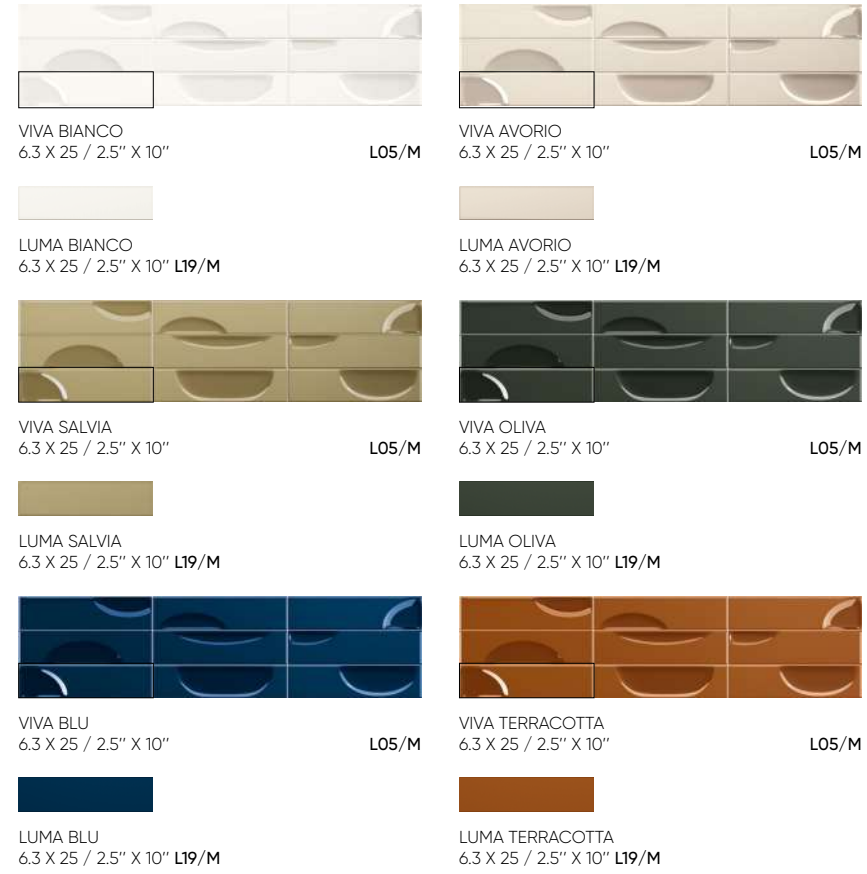

VIVA SALVIA 6.3X25. LUMA SALVIA 6.3X25.

CARACTERÍSTICAS TÉCNICAS · TECHNICAL CHARACTERISTICS

- **PB** PASTA BLANCA/WHITE BODY
  PÂTE BLANCHE/WEISSSCHERBIG
- **VI** ASPECTO UNIFORME/UNIFORM APPEARANCE
  APPARENCE UNIFORME/KEINE FARBSPIEL
- **B** REVESTIMIENTO/WALL TILE
  FAÏENCE/WANDFLIESEN
- **+** VARIACIÓN DE DISEÑO/GRAPHIC FACES/TAMPONS DIFFÉRENTS:
  Viva - 9 piezas / faces/pièces
  Luma - 1 piezas / faces/pièces
- ***** BRILLO/SHINE
  BRILLANT/GLÄNZEN

Para más información técnica, especificaciones e imágenes visite nuestra web
El embalaje de los artículos está sujeto a variaciones, para obtener el dato exacto y actual se recomienda consultar la web.
For more technical information, specifications and images, visit our website
The packing of our items is subject to variations. To get the most accurate and updated information, we recommend to check the website.
Pour plus d'informations techniques, de spécifications et de visuels, visitez notre site web
L'emballage des articles est sujet à variation, pour obtenir les données exactes et actuelles il est recommandé de consulter notre site web.