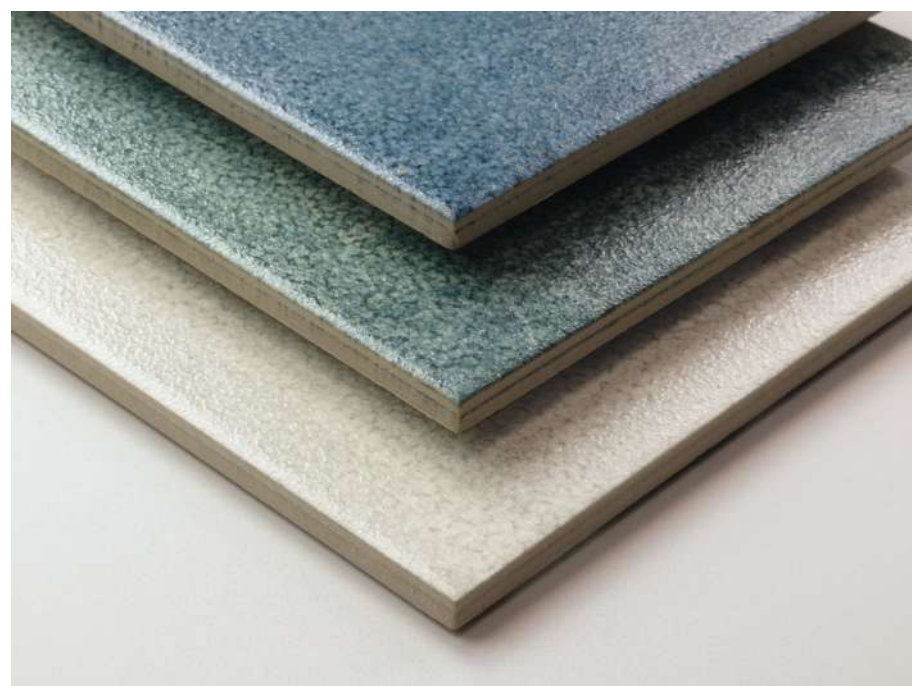

ANTI-SLIP THINKTAUPE RECT. 60X120. Peldaño recto ant. C3 THINKTAUPE 33X120. CAPRI GREEN 15X15.

CARACTERÍSTICAS TÉCNICAS · TECHNICAL CHARACTERISTICS

- **P** PORCELÁNICO/PORCELAIN TILES
  GRÉS CERÁME/FEINSTEINZEUG
- **M** MATE/MATT
  MAT/MATT
- **V4** VARIACION FUERTE/SUBSTANTIAL VARIATION
  FORTE VARIATION/HOHES FARBSPIEL
- **ANTIHIELO/FROST PROOF**
  RÉSISTANT AU GEL/FROSTSCHUTZ
- **RU4** USO RECOMENDADO/RECOMMENED USE - RU4
- **VARIACIÓN DE DISEÑO/GRAPHIC FACES/TAMPONS DIFFÉRENTS:**
  15X15 - 44 piezas/faces/pièces
  5X15 - 88 piezas/faces/pièces

Para más información técnica, especificaciones e imágenes visite nuestra web
El embalaje de los artículos está sujeto a variaciones, para obtener el dato exacto y actual se recomienda consultar la web.
For more technical information, specifications and images, visit our website
The packing of our items is subject to variations. To get the most accurate and updated information, we recommend to check the website.
Pour plus d'informations techniques, de spécifications et de visuels, visitez notre site web
L'emballage des articles est sujet à variation, pour obtenir les données exactes et actuelles il est recommandé de consulter notre site web.