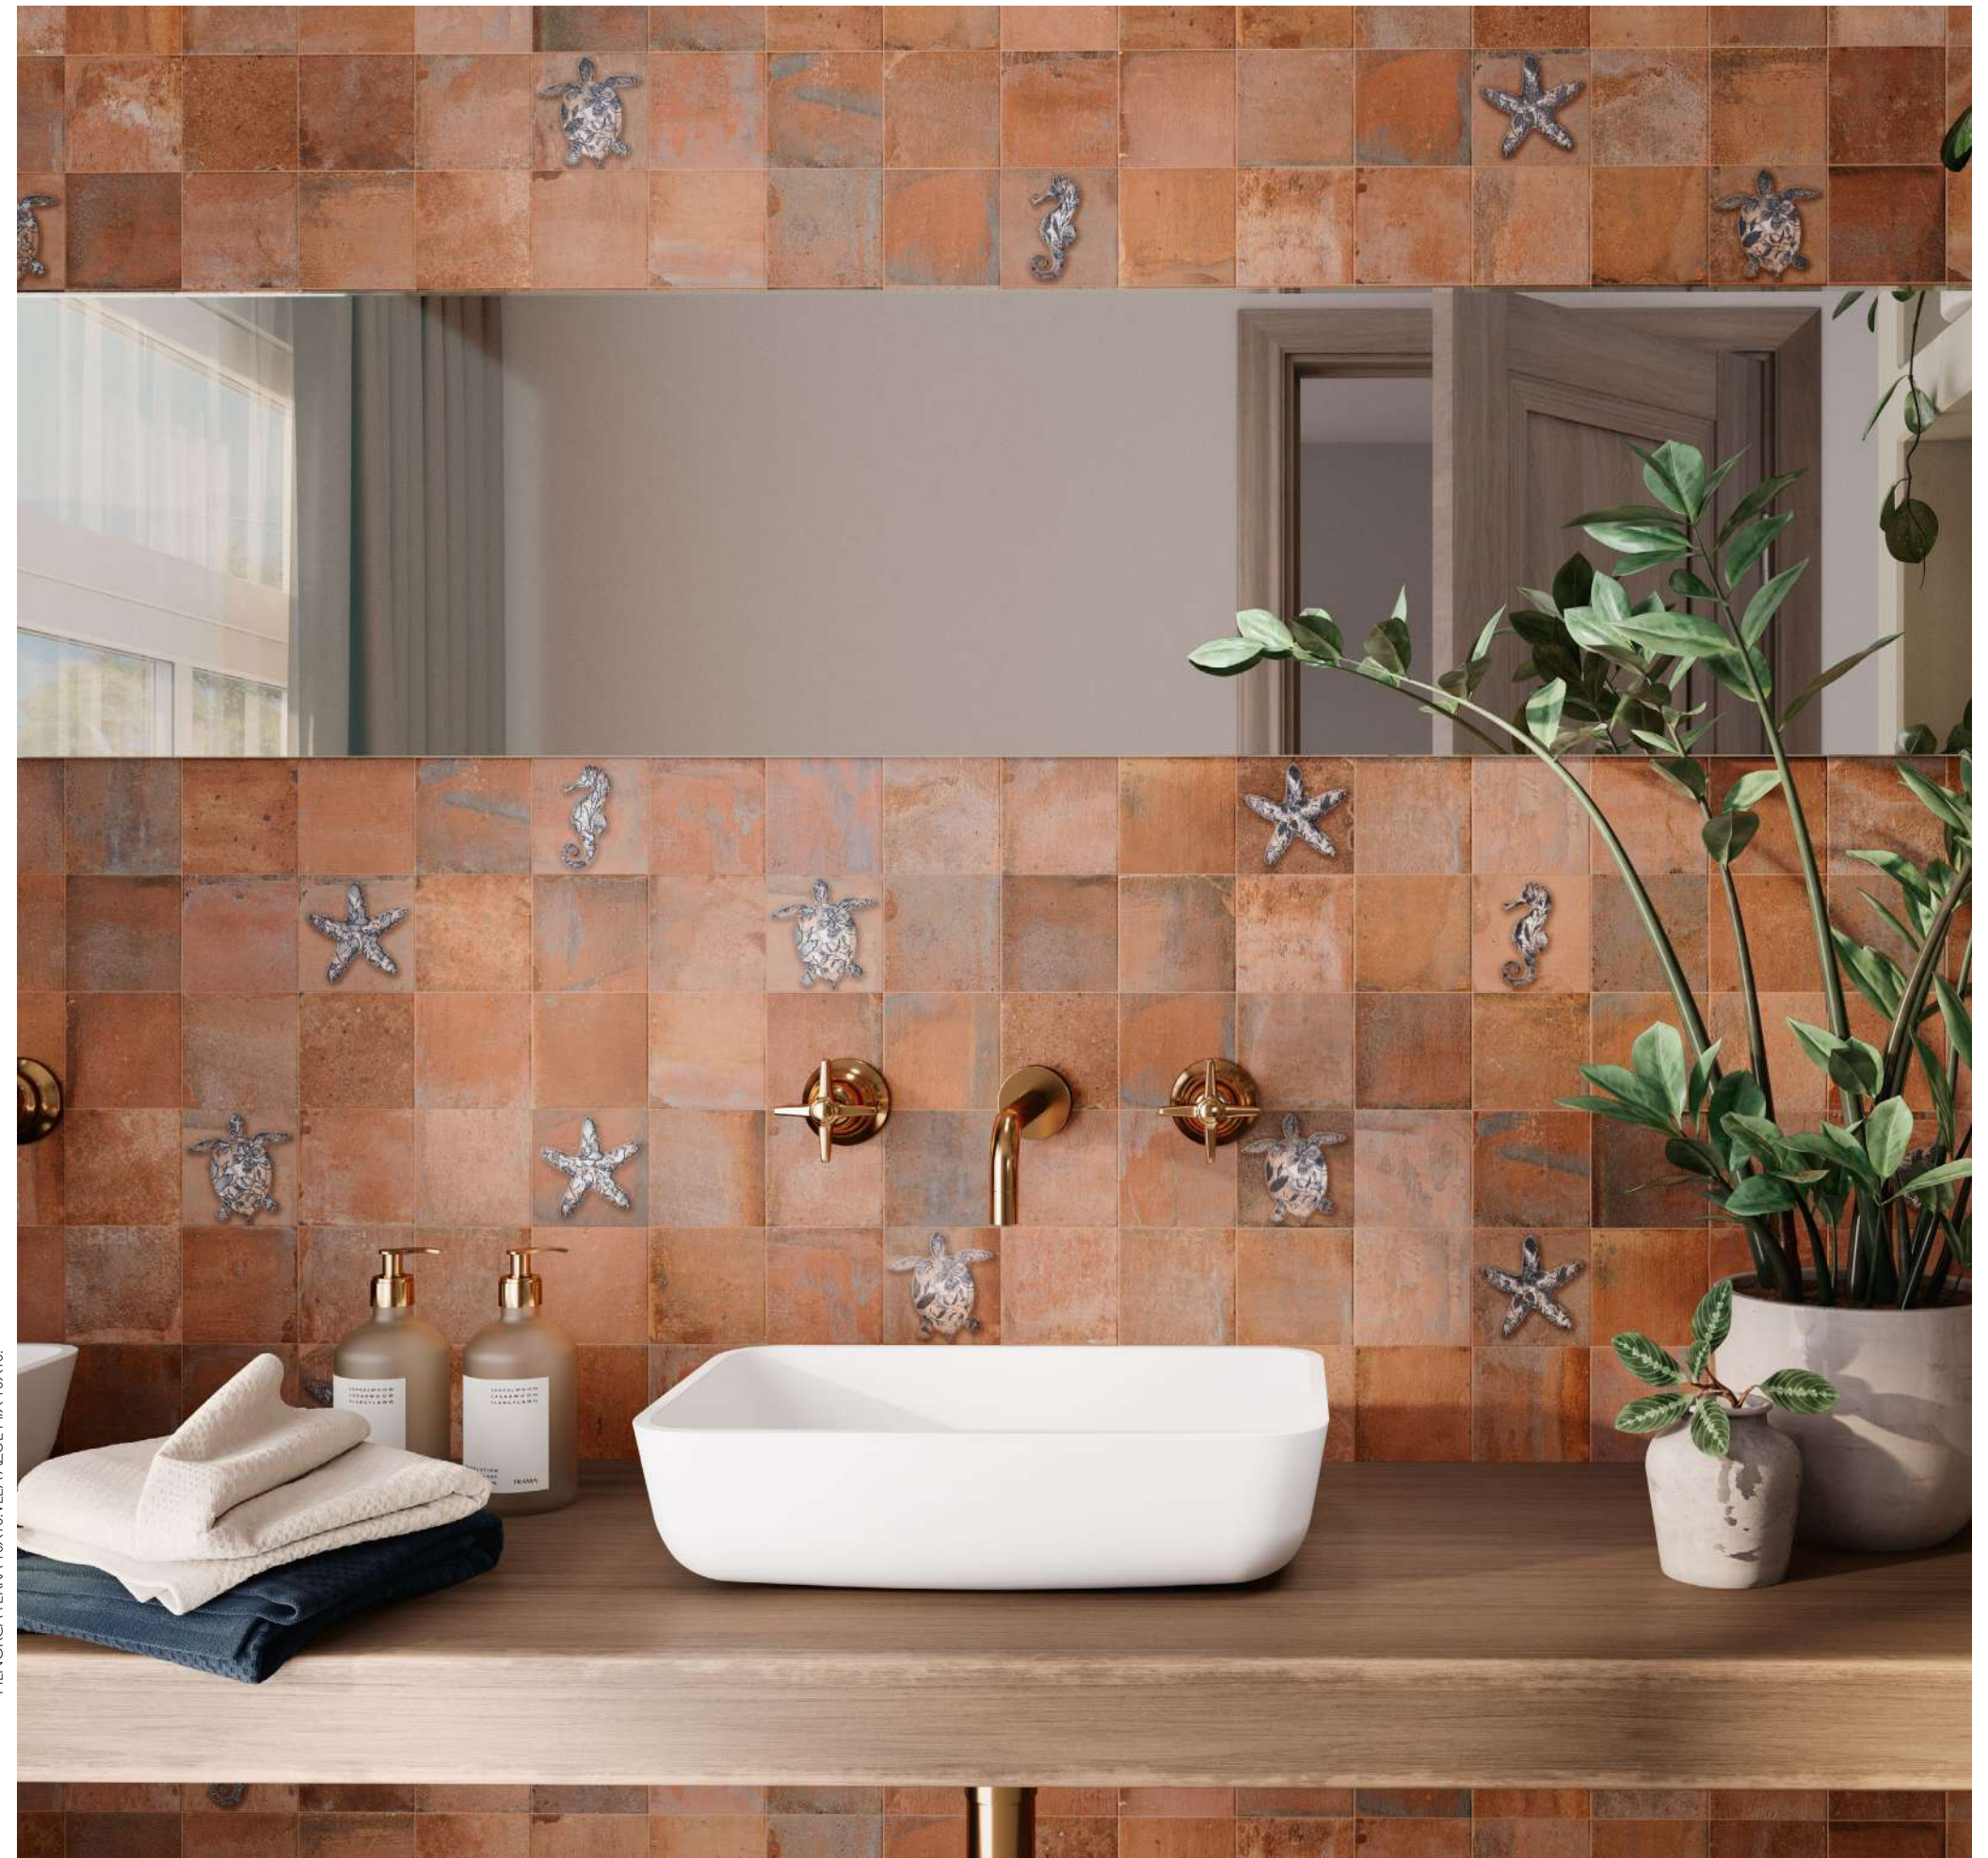

CARACTERÍSTICAS TÉCNICAS · TECHNICAL CHARACTERISTICS

- **P** PORCELÁNICO / PORCELAIN TILES
  GRÉS CERÁME / FEINSTEINZEUG
- **V4** VARIACION FUERTE / SUBSTANTIAL VARIATION
  FORTE VARIATION / HOHES FARBSPIEL
- **❄️** ANTI-HIELO / FROST PROOF
  RÉSISTANT AU GEL / FROSTSCHUTZ
- **🔄** VARIACIÓN DE DISEÑO / GRAPHIC FACES / TAMPONS DIFFÉRENTS:
  Viento / Vela 10X10 - 3 piezas / faces / pièces
  20X20 - 40 piezas / faces / pièces
  10X20 - 60 piezas / faces / pièces
  6X26 - 80 piezas / faces / pièces

Para más información técnica, especificaciones e imágenes visite nuestra web
El embalaje de los artículos está sujeto a variaciones, para obtener el dato exacto y actual se recomienda consultar la web.
For more technical information, specifications and images, visit our website
The packing of our items is subject to variations. To get the most accurate and updated information, we recommend to check the website.
Pour plus d'informations techniques, de spécifications et de visuels, visitez notre site web
L'emballage des articles est sujet à variation, pour obtenir les données exactes et actuelles il est recommandé de consulter notre site web.

MENORCA TERRA 10X10.VELA-AZUL MIX 10X10.