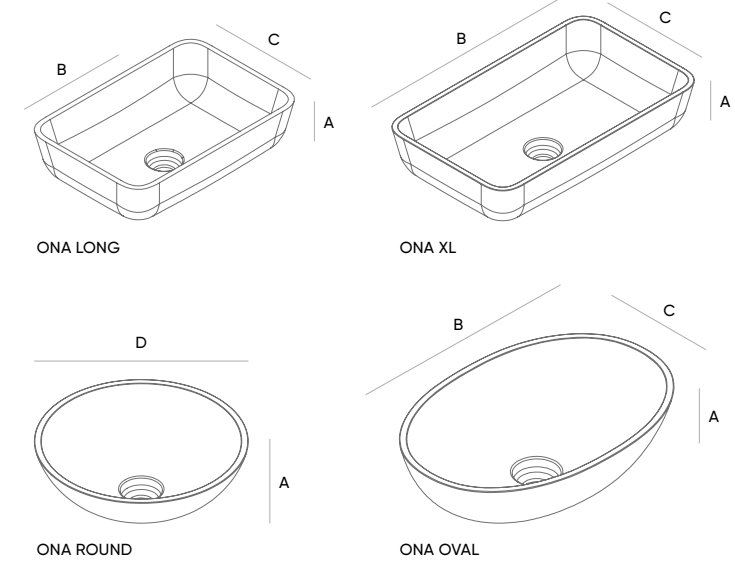

CAPRICE WHITE RECT 60X120, IMPULSE WHITE RECT 60X120, ANTI-SLIP WORK B BIANCO RECT 90X90.

COLORES ILBAGNO / ILBAGNO COLORS

	LEAD	TURQUOISE	MARINE	PUMICE	TIDE	CHAMPAGNE	ROUGE	FORTUNE	SAP	BEIGE	MANDORLA	VERDE	NUVOLE	BLU
COLORFUL	•	•	•	•	•	•	•							
TONALITY	•	•			•	•	•	•						
FOUR SEASONS			•	•					•					
BELLAGIO										•	•	•	•	•

CARACTERÍSTICAS TÉCNICAS · TECHNICAL CHARACTERISTICS

		Long	XL	Round	Oval
A	ALTO / HEIGHT	15 CM	15 CM	14,5 CM	14,5 CM
B	ANCHO / WIDTH	47,4 CM	57,4 CM		47,4 CM
C	PROFUNDIDAD / DEPTH	32,4 CM	34,4 CM		32,4 CM
D	DIÁMETRO / DIAMETER			32,4 CM