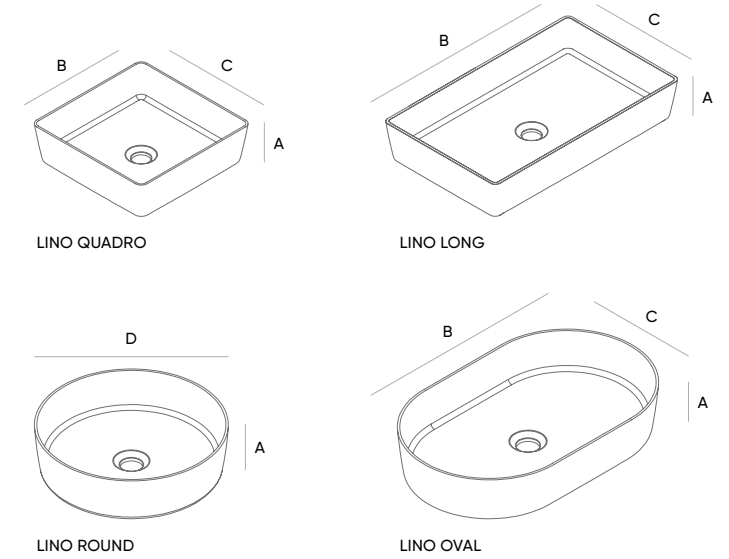

COLORES ILBAGNO / ILBAGNO COLORS

	LEAD	TURQUOISE	MARINE	PUMICE	TIDE	CHAMPAGNE	ROUGE	FORTUNE	SAP	BEIGE	MANDORLA	VERDE	NUVOLE	BLU
COLORFUL	•	•	•	•	•	•	•							
TONALITY	•	•			•	•	•	•						
FOUR SEASONS			•	•					•					
BELLAGIO										•	•	•	•	•

CARACTERÍSTICAS TÉCNICAS · TECHNICAL CHARACTERISTICS

		Quadro	Long	Round	Oval
A	ALTO / HEIGHT	10,5 CM	10,5 CM	10,5 CM	10,5 CM
B	ANCHO / WIDTH	36 CM	59 CM		57,4 CM
C	PROFUNDIDAD / DEPTH	36 CM	36 CM		36 CM
D	DIÁMETRO / DIAMETER			39 CM