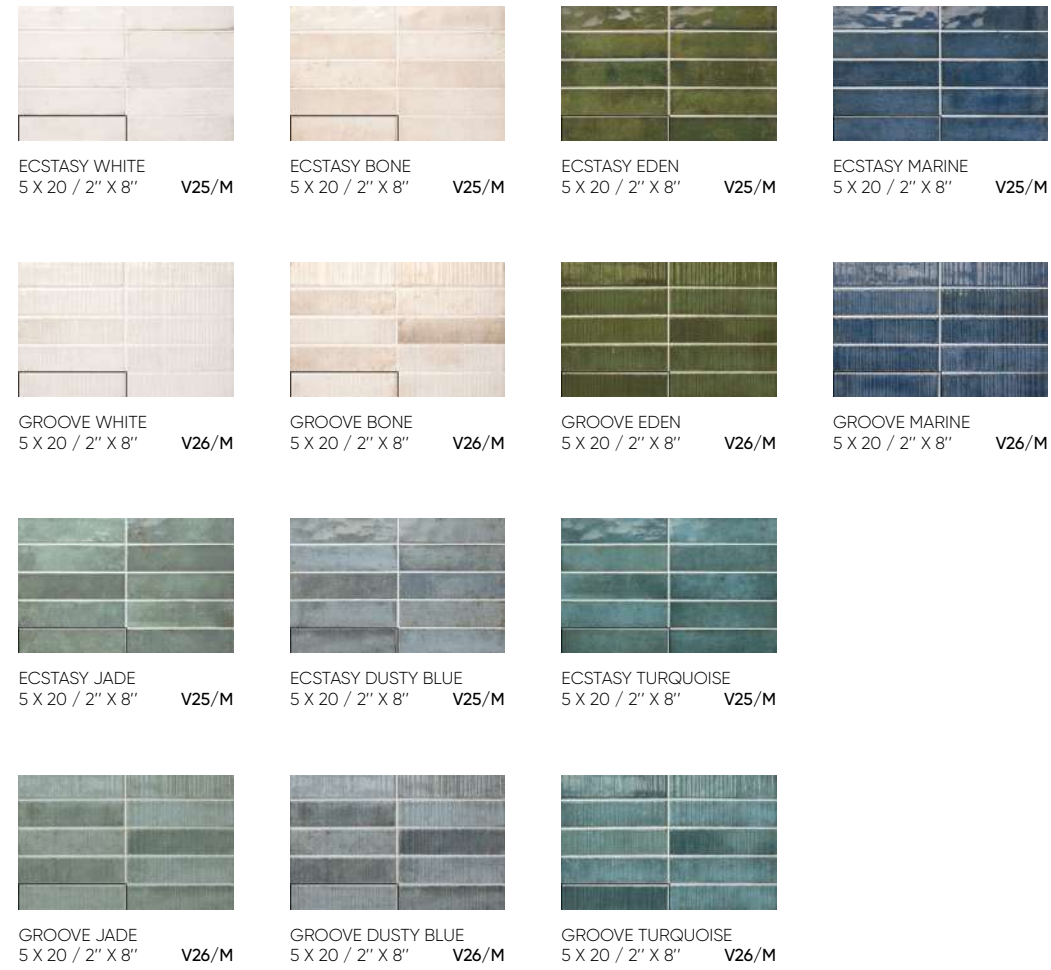

ECSTASY TURQUOISE