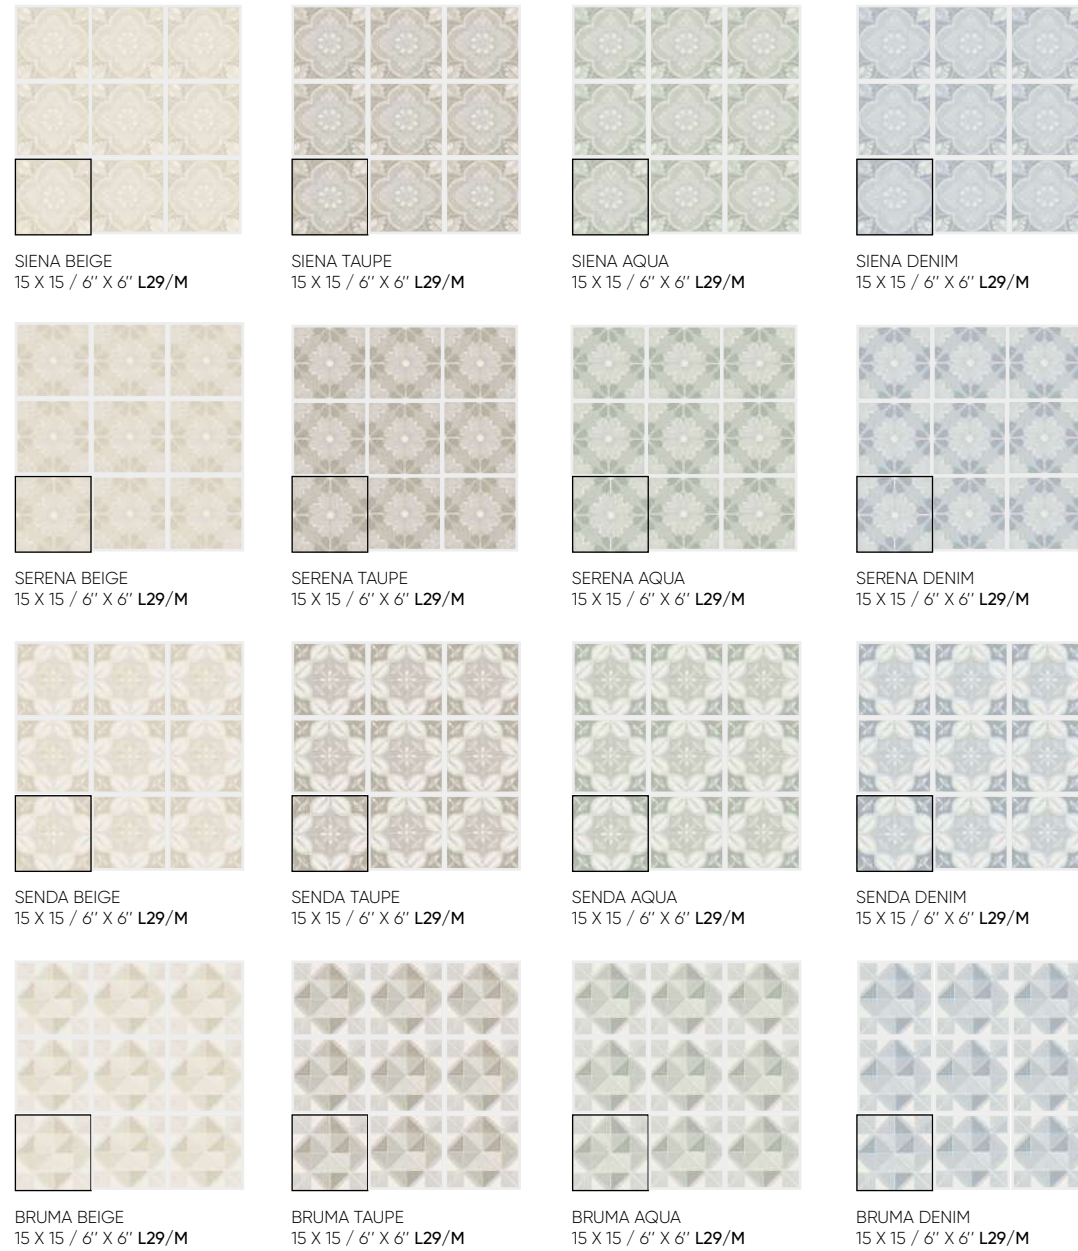

SIENA TAUPE 15X15. SERENA TAUPE 15X15. MUD GREY 7.5X30. CHEVRON OREGON HAYA 8.5X44.

CARACTERÍSTICAS TÉCNICAS · TECHNICAL CHARACTERISTICS

- **P** PORCELÁNICO/PORCELAIN TILES
  GRÉS CERÁME/FEINSTEINZEUG
- **M** MATE/MATT
  MAT/MATT
- **V2** VARIACION LEVE/SLIGHT VARIATION
  LÉGERE VARIATION/LEICHT FARBSPIEL
- **ANTIHIELO/FROST PROOF**
  RÉSISTANT AU GEL/FROSTSCHUTZ
- **RU4** USO RECOMENDADO/RECOMMENED USE - RU4

Para más información técnica, especificaciones e imágenes visite nuestra web
El embalaje de los artículos está sujeto a variaciones, para obtener el dato exacto y actual se recomienda consultar la web.
For more technical information, specifications and images, visit our website
The packing of our items is subject to variations. To get the most accurate and updated information, we recommend to check the website.
Pour plus d'informations techniques, de spécifications et de visuels, visitez notre site web
L'emballage des articles est sujet à variation, pour obtenir les données exactes et actuelles il est recommandé de consulter notre site web.