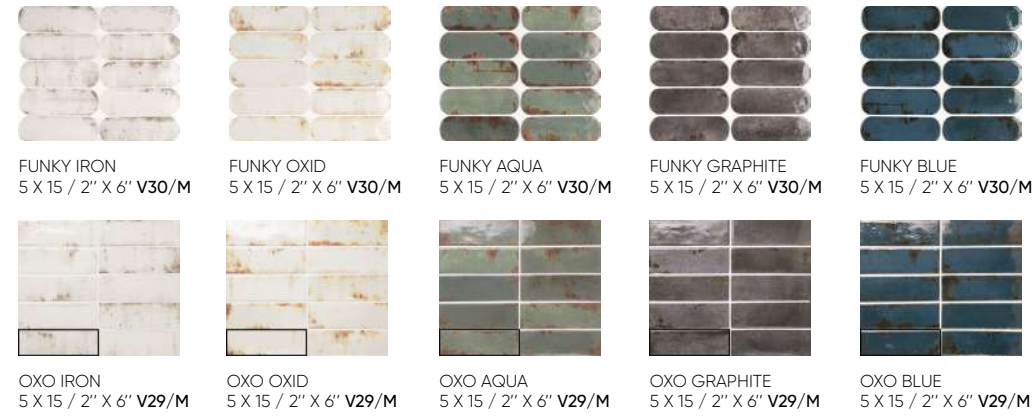

FUNKY OXID

CARACTERÍSTICAS TÉCNICAS · TECHNICAL CHARACTERISTICS

- **P** PORCELÁNICO / PORCELAIN TILES
  GRÉS CERÁME / FEINSTEINZEUG
- ***B** BRILLO / SHINE
  BRILLANT / GLÄNZEN
- **V4** VARIACION FUERTE / SUBSTANTIAL VARIATION
  FORTE VARIATION / HOHES FARBSPIEL
- ANTIHIELO / FROST PROOF
  RÉSISTANT AU GEL / FROSTSCHUTZ
- VARIACIÓN DE DISEÑO / GRAPHIC FACES / TAMPONS DIFFÉRENTS:
  5X15 - 24 piezas / faces / pièces

Para más información técnica, especificaciones e imágenes visite nuestra web
El embalaje de los artículos está sujeto a variaciones, para obtener el dato exacto y actual se recomienda consultar la web.
For more technical information, specifications and images, visit our website
The packing of our items is subject to variations. To get the most accurate and updated information, we recommend to check the website.
Pour plus d'informations techniques, de spécifications et de visuels, visitez notre site web
L'emballage des articles est sujet à variation, pour obtenir les données exactes et actuelles il est recommandé de consulter notre site web.